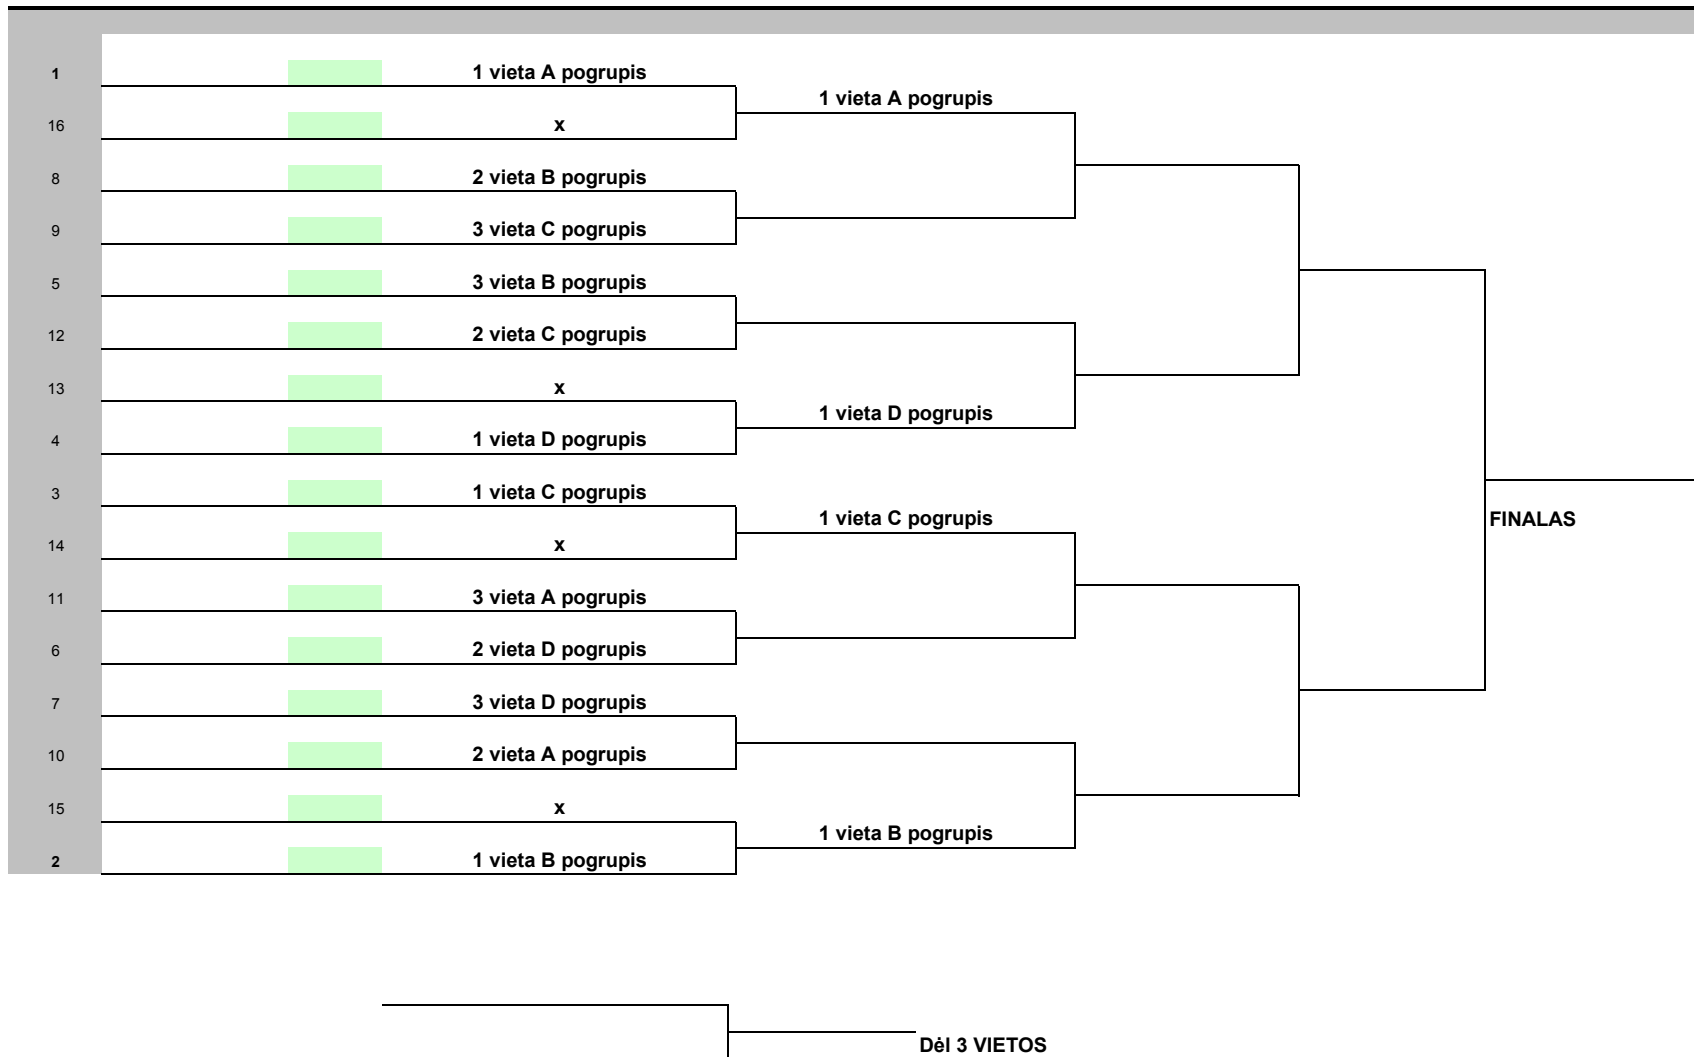

## Vyrai B ir C lyga (II etapas), Paguoda 1, Paguoda 2

**PASTAB/ Paguodoje 1 ir Paguodoje 2 bus komandos suskirstomos sekančiai po 3 komandas iš A,B,C,D pogrupių.**